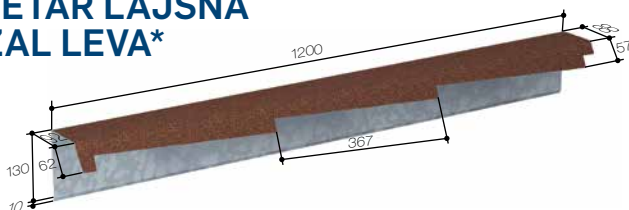

ZASEČENA VETAR LAJSNA 140 UNIVERZAL LEVA*

Kod: 81268xxx

Dužina: 1200 mm
Pokrivna dužina: 1100 mm
Neto težina/jedinici: 1,495 kg
Količina/paleta: 360
Težina palete: 620 kg
Zapremina palete: 1,38 m³
Dimenzije palete: 1420×1120×800 mm