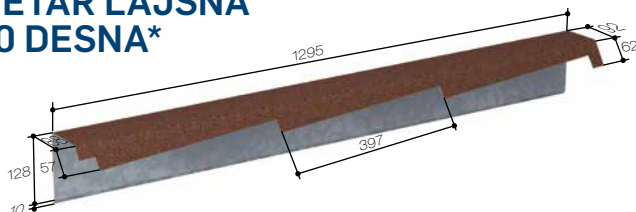

ZASEČENA VETAR LAJSNA DIAMANT 140 DESNA*

Kod: 81252xxx

Dužina: 1295 mm
Pokrivna dužina: 1195 mm
Neto težina/jedinici: 1,585 kg
Količina/paleta: 200
Težina palete: 360 kg
Zapremina palete: 1,40 m³
Dimenzije palete: 1420×1120×760 mm