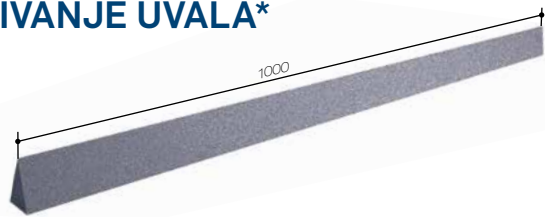

* proizvod po porudžbini

KOMPONENTE

PENA ZA ZAPTIVANJE UVALA*

Dužina: 1000 mm
Neto težina/jedinici: 0,32 kg
Pakovanje: 100/Box
Težina kutije: 3,5 kg
Zapremina kutije: 0,17 m³
Dimenzije kutije: 300×500×1100 mm