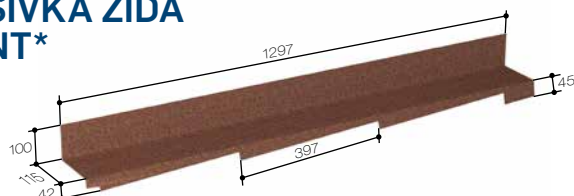

ZASEČENA OPŠIVKA ZIDA DESNA DIAMANT*

Kod: 81257xxx

Dužina: 1295 mm
Pokrivna dužina: 1195 mm
Neto težina/jedinici: 1,62 kg
Količina/paleta: 200
Težina palete: 368 kg
Zapremina palete: 0,88 m³
Dimenzije palete: 1420×1120×550 mm