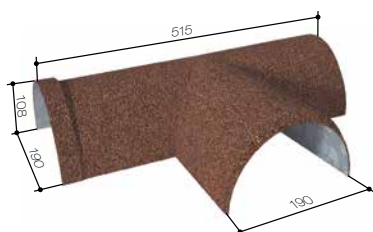

OBLI SLEMENJAK T-POKLOPAC 190*

Kod: 83421xxx

Dužina: 430 mm
Pokrivna dužina: 400 mm
Neto težina/jedinici: 1,30 kg
Pakovanje: 5/kutiji
Težina kutije: 7,1 kg
Zapremina kutije: 0,09 m³
Dimenzije kutije: 300×600×500 mm

* proizvod po porudžbini