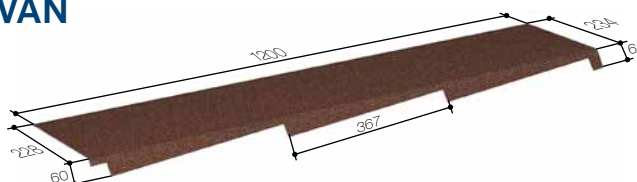

ZASEČEN RAVAN LIM DESNI*

Kod: 81204xxx

Dužina: 1200 mm
Pokrivna dužina: 1100 mm
Neto težina/jedinici: 1,495 kg
Količina/paleta: 216
Težina palete: 355 kg
Zapremina palete: 1,38 m³
Dimenzije palete: 1420×1120×800 mm