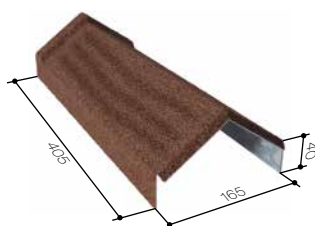

OBLI SLEMENJAK Y-POKLOPAC 190 30-45°

Kod: 83441xxx

Neto težina/jedinici: 0,73 kg
Pakovanje: 7/kutiji
Težina kutije: 4,3 kg
Zapremina kutije: 0,09 m³
Dimenzije kutije: 300×600×500 mm

UGAONI SLEMENJAK

Kod: 82625xxx