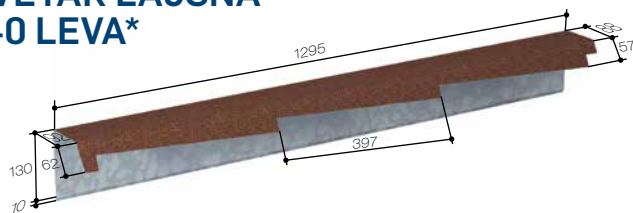

KOMPONENTE

ZASEČENA VETAR LAJSNA DIAMANT 140 LEVA*

Kod: 81251xxx

Dužina: 1295 mm
Pokrivna dužina: 1195 mm
Neto težina/jedinici: 1,585 kg
Količina/paleta: 200
Težina palete: 360 kg
Zapremina palete: 1,40 m³
Dimenzije palete: 1420×1120×760 mm