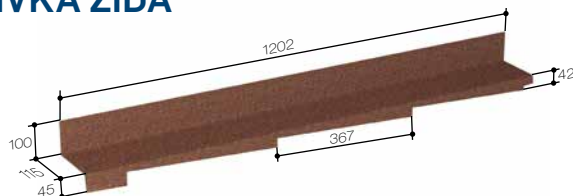

ZASEČENA OPŠIVKA ZIDA LEVA 370 L/H*

Kod: 81262xxx

Dužina: 1200 mm
Pokrivna dužina: 1100 mm
Neto težina/jedinici: 1,5 kg
Količina/paleta: 200
Težina palete: 350 kg
Zapremina palete: 1,1 m³
Dimenzije palete: 1420×1120×800 mm