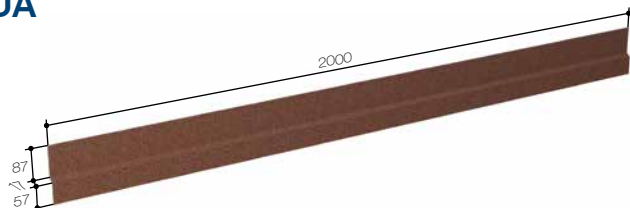

KOMPONENTE

OPŠIVKA ZIDA

Kod: 81213xxx

Dužina: 2000 mm
Pokrivna dužina: 1900 mm
Neto težina/jedinici: 1,64 kg
Količina/paleta: 360
Težina palete: 630 kg
Zapremina palete: 1,32 m³
Dimenzije palete: 2050×1070×600 mm