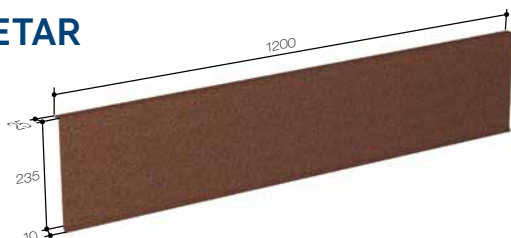

PRODUŽETAK VETAR LAJSNE 235*

Kod: 81291xxx

Dužina: 1350 mm
Neto težina/jedinici: 1,54 kg
Količina/paleta: 240
Težina palete: 408 kg
Dimenzije palete: 1420×1120×800 mm