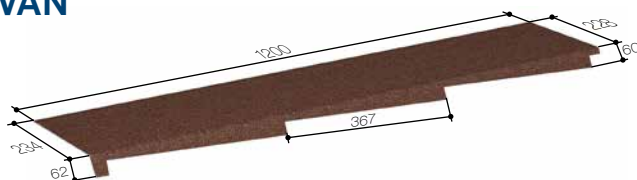

ZASEČEN RAVAN LIM LEVI*

Kod: 81203xxx

Dužina: 1200 mm
Pokrivna dužina: 1100 mm
Neto težina/jedinici: 1,495 kg
Količina/paleta: 216
Težina palete: 355 kg
Zapremina palete: 1,38 m³
Dimenzije palete: 1420×1120×800 mm