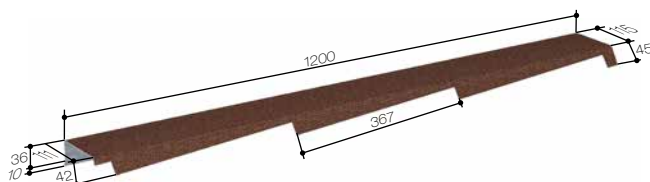

ZASEČENA VETAR LAJSNA 50 DESNA*

Kod: 81259xxx

Dužina: 1200 mm
Pokrivna dužina: 1100 mm
Neto težina/jedinici: 1,14 kg
Količina/paleta: 200
Težina palete: 269 kg
Zapremina palete: 1,00 m³
Dimenzije palete: 1420×1120×630 mm