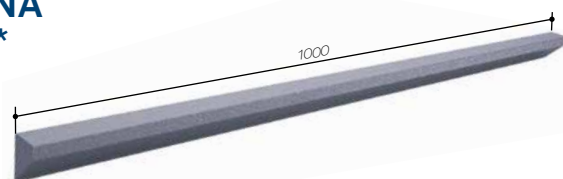

Neto težina/jedinici: 0,09 kg

UTISNUTI KRAJ UGAONOG SLEMENJAKA

Kod: 82664xxx

Neto težina/jedinici: 0,10 kg
Pakovanje: Pojedinčani komadi

UGAONI SLEMENJAK Y-POKLOPAC

Kod: 82634xxx

Neto težina/jedinici: 0,35 kg
Pakovanje: Pojedinčani komadi

SLEMENSKA PENA ZA ZAPTIVANJE*

Kod: 873559

Dužina: 1000 mm
Neto težina/jedinici: 0,049 kg
Pakovanje: 160/kutiji
Težina kutije: 8,4 kg
Zapremina kutije: 0,17 m³
Dimenzije kutije: 300×500×1100 mm

* proizvod po porudžbini