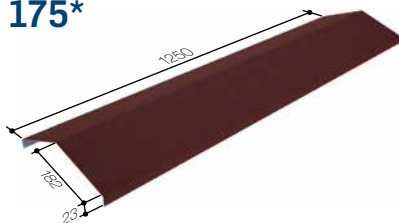

UGAONI SLEMENJAK 175*

Kod: 81288xxx

Dužina: 1250 mm
Pokrivna dužina: 1150 mm
Neto težina/jedinici: 2,50 kg
Količina/paleta: 200
Težina palete: 530 kg
Zapremina palete: 1,10 m³
Dimenzije palete: 1420×1120×800 mm