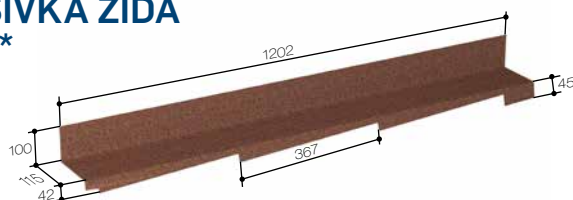

ZASEČENA OPŠIVKA ZIDA DESNA 370 R/H*

Kod: 81263xxx

Dužina: 1200 mm
Pokrivna dužina: 1100 mm
Neto težina/jedinici: 1,5 kg
Količina/paleta: 200
Težina palete: 350 kg
Zapremina palete: 1,38 m³
Dimenzije palete: 1420×1120×800 mm