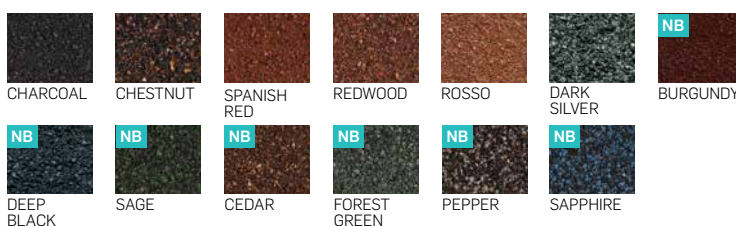

GERARD
MILANO

GERARD
DIAMANT

GERARD
ALPINE

Tokom izrade ovog kataloga učinjeni su svi napori da se boje prikažu verodostojno, ali iz tehničkih razloga štampane boje se mogu razlikovati od stvarnih boja. Molimo da pre kupovine proizvoda potražite uzorak boje od svog dobavljača.