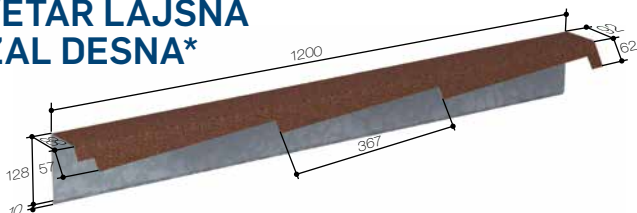

ZASEČENA VETAR LAJSNA 140 UNIVERZAL DESNA*

Kod: 81269xxx

Dužina: 1200 mm
Pokrivna dužina: 1100 mm
Neto težina/jedinici: 1,495 kg
Količina/paleta: 360
Težina palete: 620 kg
Zapremina palete: 1,38 m³
Dimenzije palete: 1420×1120×800 mm

* proizvod po porudžbini