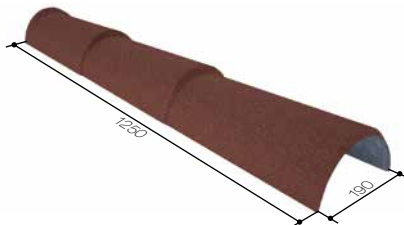

OBLI SLEMENJAK 3 MODUL 190*

Kod: 81284xxx

Dužina: 1250 mm
Pokrivna dužina: 1225 mm
Neto težina/jedinici: 2,00 kg
Količina/paleta: 200
Težina palete: 430 kg
Zapremina palete: 1,27 m³
Dimenzije palete: 1420×1120×800 mm

KRAJ OBLOG SLEMENJAKA 190