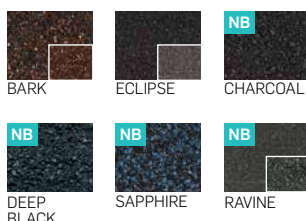

KARTA BOJA

GERARD
MILANO

Tokom izrade ovog kataloga učinjeni su svi napori da se boje prikažu verodostojno, ali iz tehničkih razloga štampane boje se mogu razlikovati od stvarnih boja. Molimo da pre kupovine proizvoda potražite uzorak boje od svog dobavljača.

Standardne boje (SL1 + SL2)

NB Nestandardne boje (SL3)

Molimo proverite našu SERVICE LEVEL (SL) politiku