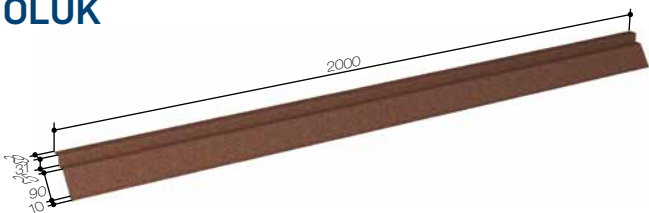

UVODNIK U OLUK

Kod: 81248xxx

Dužina: 2000 mm
Pokrivna dužina: 1900 mm
Neto težina/jedinici: 1,74 kg
Količina/paleta: 360
Težina palete: 660 kg
Zapremina palete: 1,10 m³
Dimenzije palete: 2050×1070×500 mm