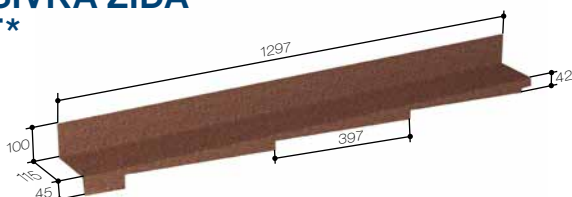

ZASEČENA OPŠIVKA ZIDA LEVA DIAMANT*

Kod: 81256xxx

Dužina: 1295 mm
Pokrivna dužina: 1195 mm
Neto težina/jedinici: 1,62 kg
Količina/paleta: 200
Težina palete: 368 kg
Zapremina palete: 0,88 m³
Dimenzije palete: 1420×1120×550 mm