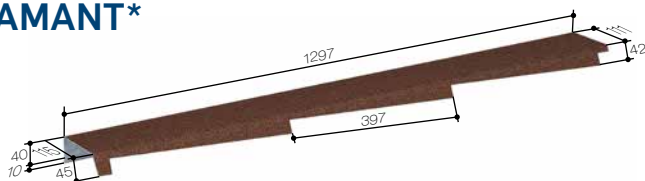

ZASEČENA VETAR LAJSNA 50 LEVA DIAMANT*

Kod: 81242xxx

Dužina: 1295 mm
Pokrivna dužina: 1195 mm
Neto težina/jedinici: 1,25 kg
Količina/paleta: 200
Težina palete: 291 kg
Zapremina palete: 1,00 m³
Dimenzije palete: 1420×1120×630 mm