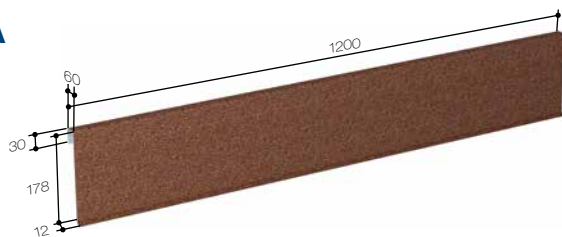

KOMPONENTE

VETAR LAJSNA ŠIROKA 180*

Kod: 81223xxx

Dužina: 1200 mm
Neto težina/jedinici: 1,63 kg
Količina/paleta: 200
Težina palete: 364 kg
Dimenzije palete: 1420×1120×800 mm