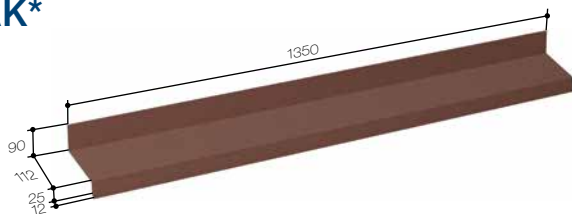

PODSLEMENJAK*

Kod: 81244xxx

Lenght: 1350 mm
Pokrivna dužina: 1250 mm
Neto težina/jedinici: 1,54 kg
Količina/paleta: 240
Težina palete: 408 kg
Zapremina palete: 1,10 m³
Dimenzije palete: 1420×1120×380 mm