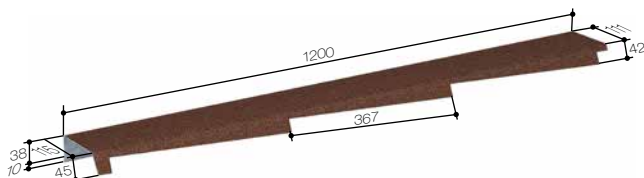

ZASEČENA VETAR LAJSNA 50 LEVA*

Kod: 81258xxx

Dužina: 1200 mm
Pokrivna dužina: 1100 mm
Neto težina/jedinici: 1,14 kg
Količina/paleta: 200
Težina palete: 269 kg
Zapremina palete: 1,00 m³
Dimenzije palete: 1420×1120×630 mm