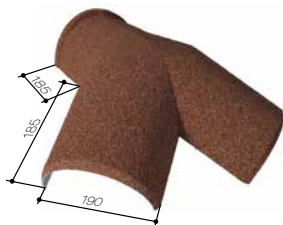

* proizvod po porudžbini

KOMPONENTE

OBLI SLEMENJAK Y-POKLOPAC 190 15-30°

Kod: 83411xxx

Neto težina/jedinici: 0,73 kg
Pakovanje: 7/kutiji
Težina kutije: 4,3 kg
Zapremina kutije: 0,09 m³
Dimenzije kutije: 300×600×500 mm

OBLI SLEMENJAK Y-POKLOPAC 190 30-45°

Kod: 83441xxx

Neto težina/jedinici: 0,73 kg
Pakovanje: 7/kutiji
Težina kutije: 4,3 kg
Zapremina kutije: 0,09 m³
Dimenzije kutije: 300×600×500 mm

UGAONI SLEMENJAK

Kod: 82625xxx