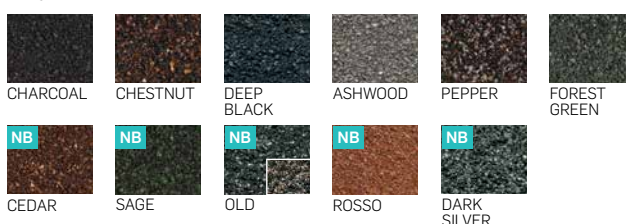

GERARD
MILANO

GERARD
DIAMANT

GERARD
ALPINE

Tokom izrade ovog kataloga učinjeni su svi napori da se boje prikažu verodostojno, ali iz tehničkih razloga štampane boje se mogu razlikovati od stvarnih boja. Molimo da pre kupovine proizvoda potražite uzorak boje od svog dobavljača.