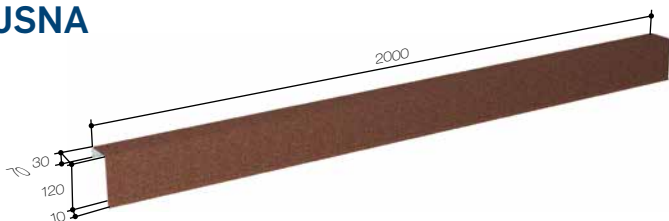

VETAR LAJSNA

Kod: 81210xxx

Dužina: 2000 mm
Pokrivna dužina: 1900 mm
Neto težina/jedinici: 2,10 kg
Količina/paleta: 360
Težina palete: 782 kg
Zapremina palete: 1,60 m³
Dimenzije palete: 2050×1070×730 mm